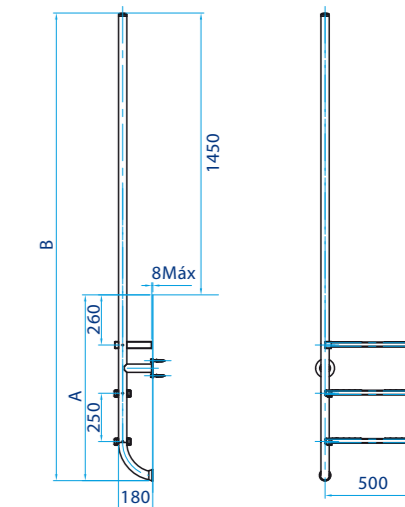

OPTIONS

VERSIONES

Stainless Steel
Acero Inoxidable

Stainless Steel with IPE wood
Acero Inoxidable con madera IPE

Stainless Steel
Acero Inoxidable

Stainless Steel with IPE wood
Acero Inoxidable con madera IPE