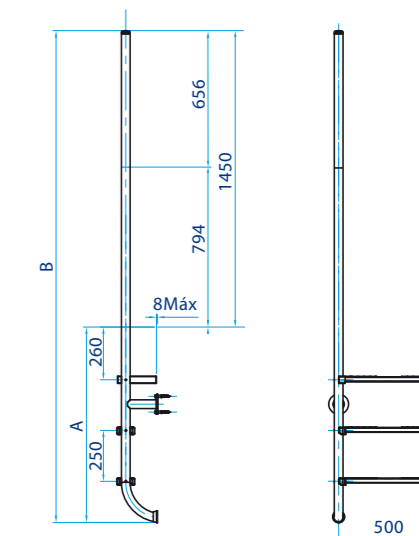

Private Pool

Segment:
Segmento:

Range:
Gama:

Signature

Benefits:
Beneficios:

Design

www.astralpool.com

Swimming Pools > Poolside Equipment > Pool Basin Access > Ladders > Elegance ladder
Piscina > Material Exterior Piscina > Acceso Piscina > Escaleras > Escalera Elegance